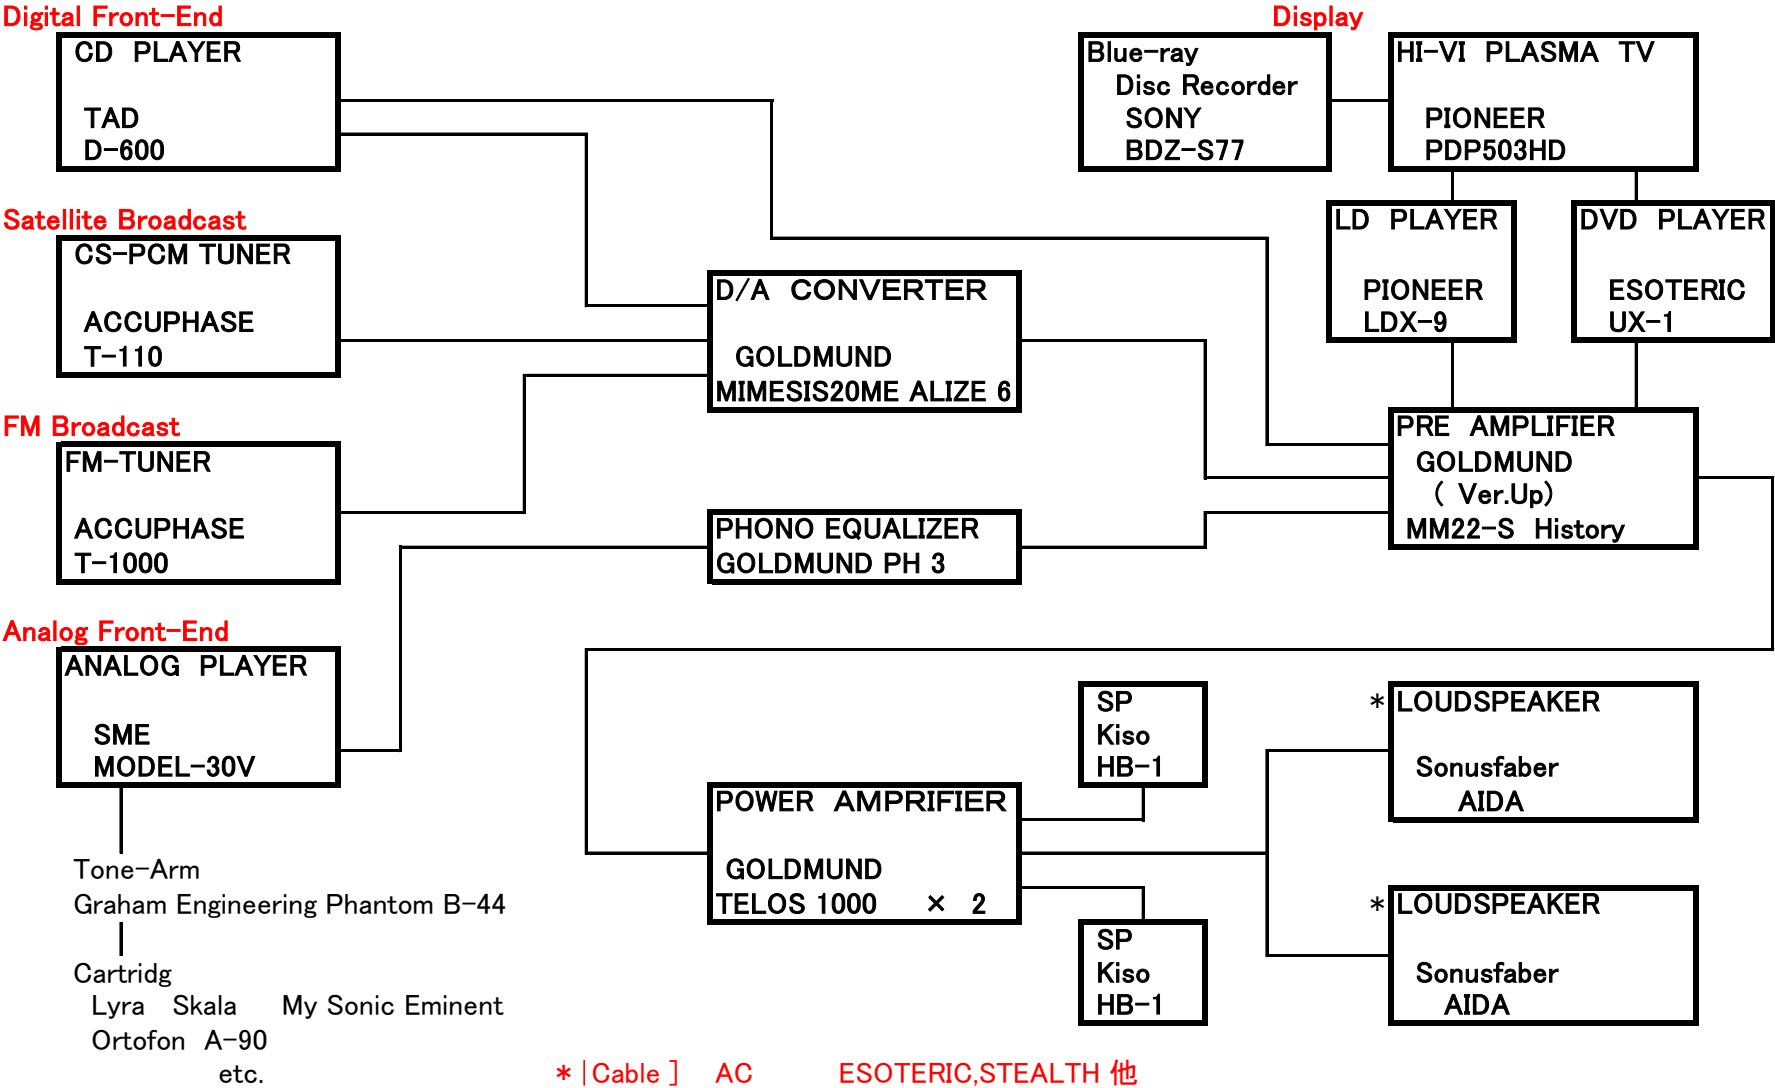

**My System**

2012. 4. 2      (\* = 新規導入)

\* [Cable] AC      ESOTERIC,STEALTH 他  
 Line      "      "  
 Digital      "      "

POWER AMP BASE = COPURARE TONBASENBAU