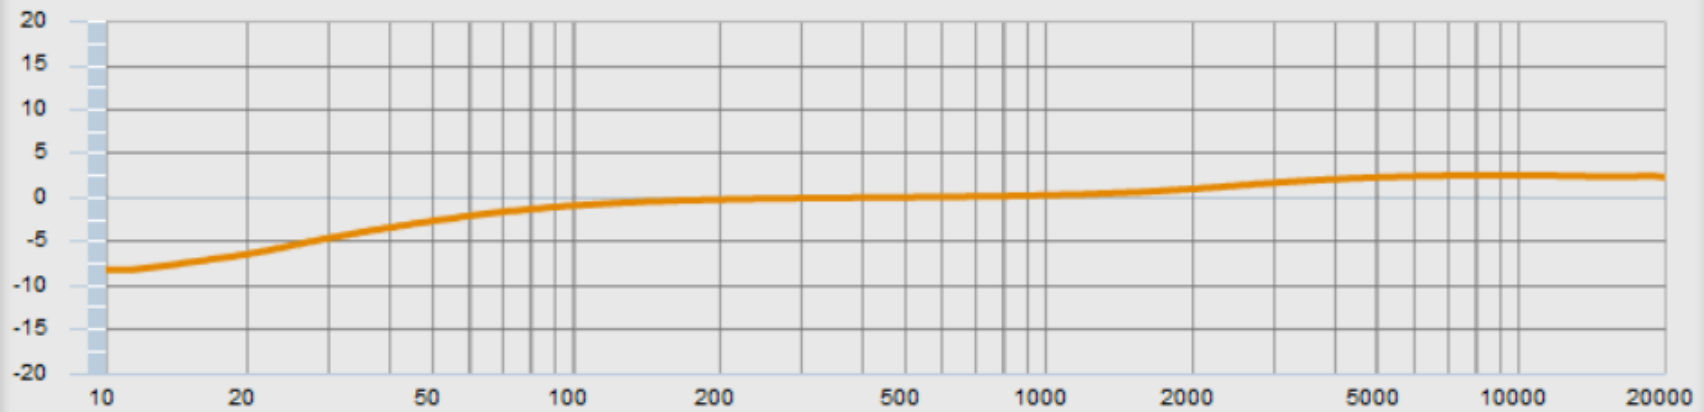

PARAMETRIC EQUALIZER INPUT CHANNEL 2

Input1

Link Enabled

EQ1

EQ2

EQ3

EQ4

EQ5

EQ6

EQ7

EQ8

EQ9

EQ10

PARAMETRIC EQ BAND 1

Basic

Advanced

Frequency 10

Gain -7.0

Q 0.8

Filter type:

PEAK

BYPASS